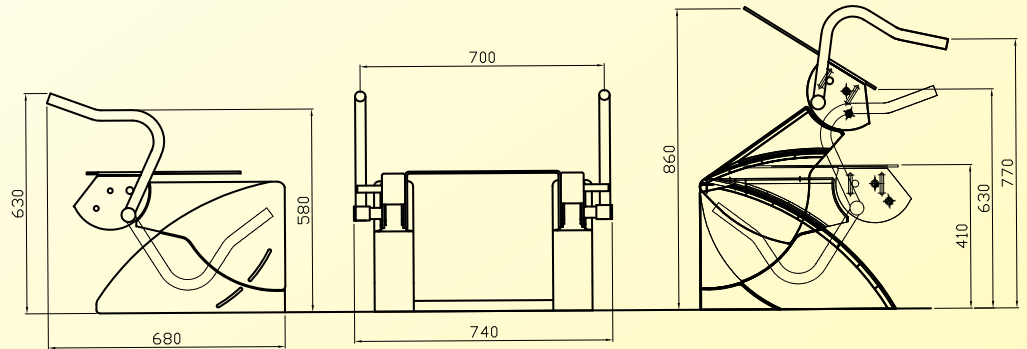

Vertikal Heber mit rabatable Griffe

Besonders geeignet für
Rollstuhlfahrer und alle
Personen mit
transferschwierigkeiten.

MASSBLATT

• Aufstehhilfe mit fixe Griffe

• Austehhilfe mit rabatable Griffe

• Vertikal Heber mit rabatable Griffe

Technische Daten

Aufstehhilfe

Max.Höhe: 630-860 mm (vorne • hinten)

Neigung: bis 50°

Anschluss: 230V/50Hz, 16A

Farbe: Weiss / Schwartz

Antriebssteuerung: 24 VDC

Belastung: 150 kg

Vertikal Heber

Max.Höhe: 680 mm

Anschluss: 230V/50Hz, 16A

Farbe: Weiss / Schwartz

Antriebssteuerung: 24 VDC

Belastung: 150 kg

Extras

Fernsteuerung