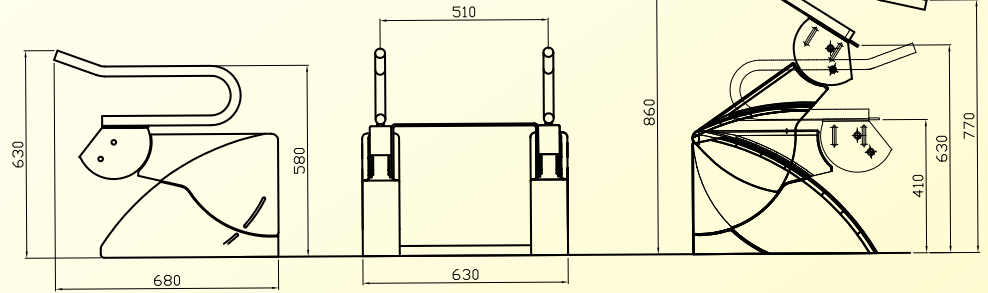

MASSBLATT

• Aufstehhilfe mit fixe Griffe