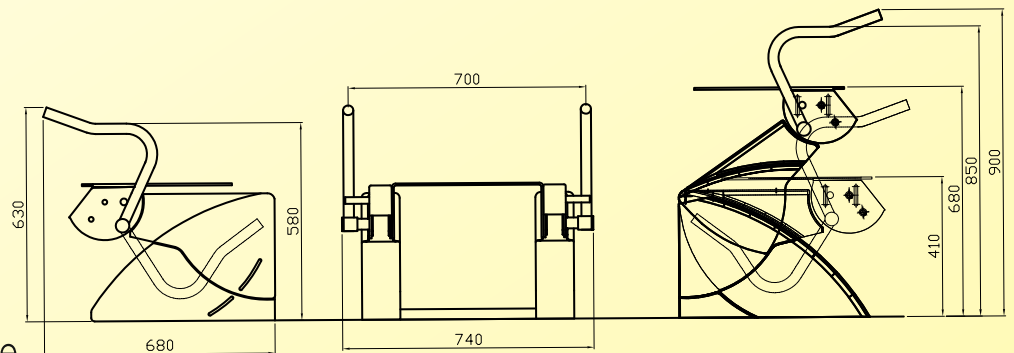

Vertikal Heber mit rabatable Griffe

Besonders geeignet für
Rollstuhlfahrer und alle
Personen mit
transferschwierigkeiten.

MASSBLATT

• Aufstehhilfe mit fixe Griffe

• Austehhilfe mit rabatable Griffe

• Vertikal Heber mit rabatable Griffe

Technische Daten

Aufstehhilfe

Max.Höhe: 630-860 mm (vorne • hinten)

Neigung: bis 50°

Anschluss: 230V/50Hz, 16A

Farbe: Weiss / Schwartz

Antriebssteuerung: 24 VDC

Belastung: 150 kg

Vertikal Heber

Max.Höhe: 680 mm

Anschluss: 230V/50Hz, 16A

Farbe: Weiss / Schwartz

Antriebssteuerung: 24 VDC

Belastung: 150 kg

Extras

Fernsteuerung