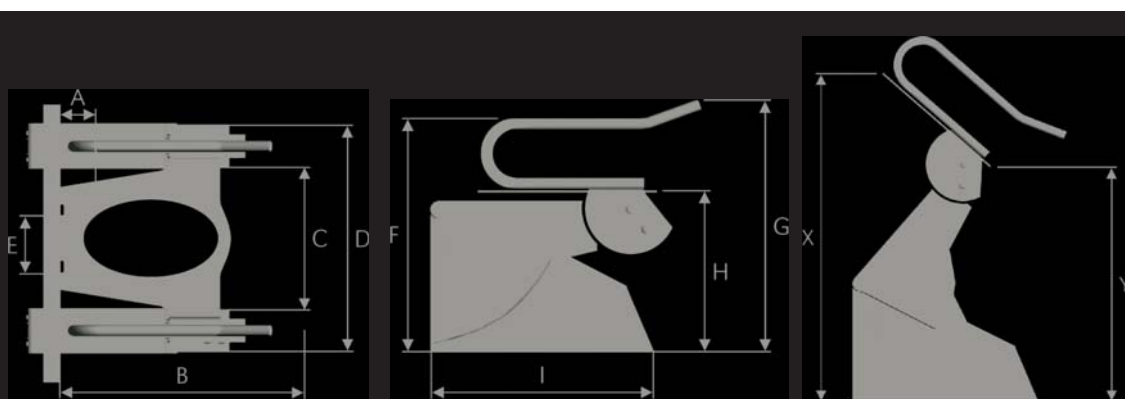

Technische Daten Aufstehhilfe

Max.Höhe: 590-860 mm (Y-X)

Neigung: 50°

Anschluss: 230V/50Hz, 16A

Farbe: Weiss

Antriebssteuerung: 24 VDC

Belastung: 150 kg

Mass	Bezeichnung	Standard
A	Abstand zwischen Wand und Befestigungslöcher Wc Sitz	100 mm
B	Länge der Stützgriffe	690 mm
C	Abstand zwischen den Hauben	400 mm
D	Breite des Toilettenlifts	610 mm
E	Befestigung Abstand Bolzen am Klosett	155 mm
F	Stützgriffe	600 mm
G	Stützgriffe max.	650 mm
H	Montage Höhe	395-495 mm
I	Länge Fußhaube	560 mm